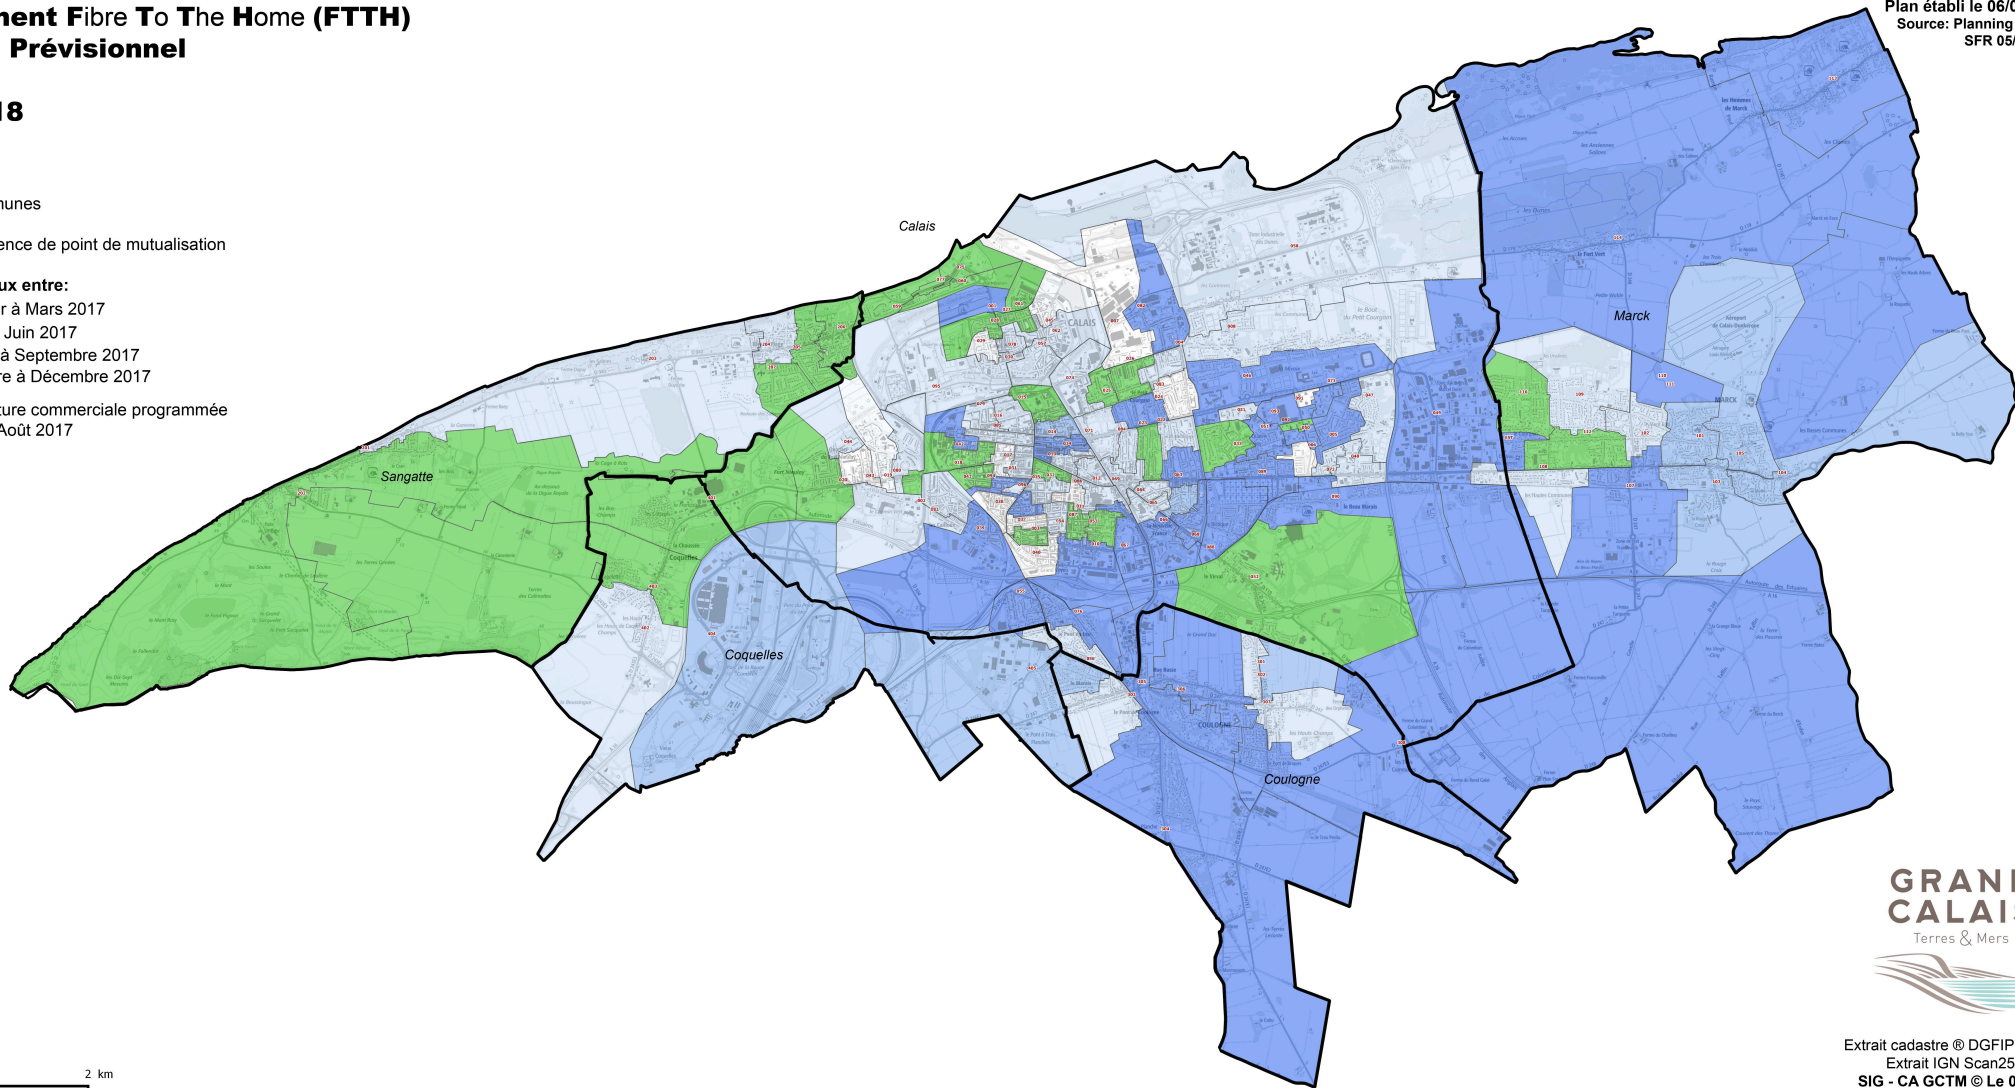

Déploiement Fibre To The Home (FTTH) Planning Prévisionnel SFR 2017/2018

Plan établi le 06/06/2017
Source: Planning travaux
SFR 05/06/2017

Légende

-  Communes
-  302 Reference de point de mutualisation
- Fin de travaux entre:**
 -  Janvier à Mars 2017
 -  Avril à Juin 2017
 -  Juillet à Septembre 2017
 -  Octobre à Décembre 2017
 -  Ouverture commerciale programmée
Mai à Août 2017

Extrait cadastre © DGFiP 2015 ©
Extrait IGN Scan25 - Ppige
SIG - CA GCTM © Le 06/06/17
Réproduction interdite